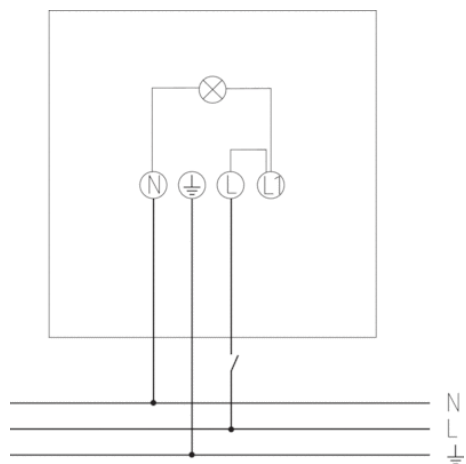

Описание

- LED прожектор 30 W
- Уличный, IP 65
- Гибкие варианты расширения благодаря дополнительным модулям с датчиком движения или датчиком освещенности (опции) с дополнительным выходом для подключения дополнительной нагрузки и возможностью подключения выключателя-кнопки
- Прожектор можно поворачивать на 360°
- Не диммируется

Технические характеристики

Номинальное напряжение	230 V AC
Частота	50 Hz
Цвет	Черный
Релейный выход	Освещение
Тип монтажа	Настенный монтаж
Мощность LED (световой поток)	2050 lm
Цветовая температура	5000 - 5600 K
высота установки	2 – 4 m
Дистанционно управляемый	–
Температура окружающей среды	-20 °C ... +40 °C
Класс электрической защиты	I
Степень защиты	IP 65

Пример подключения

Чертежи

Аксессуары

Motion module theLeda B BK

- Артикул: 9070761
Подробности ▶ www.theben.de

Light module theLeda B WH

- Артикул: 9070763
Подробности ▶ www.theben.de