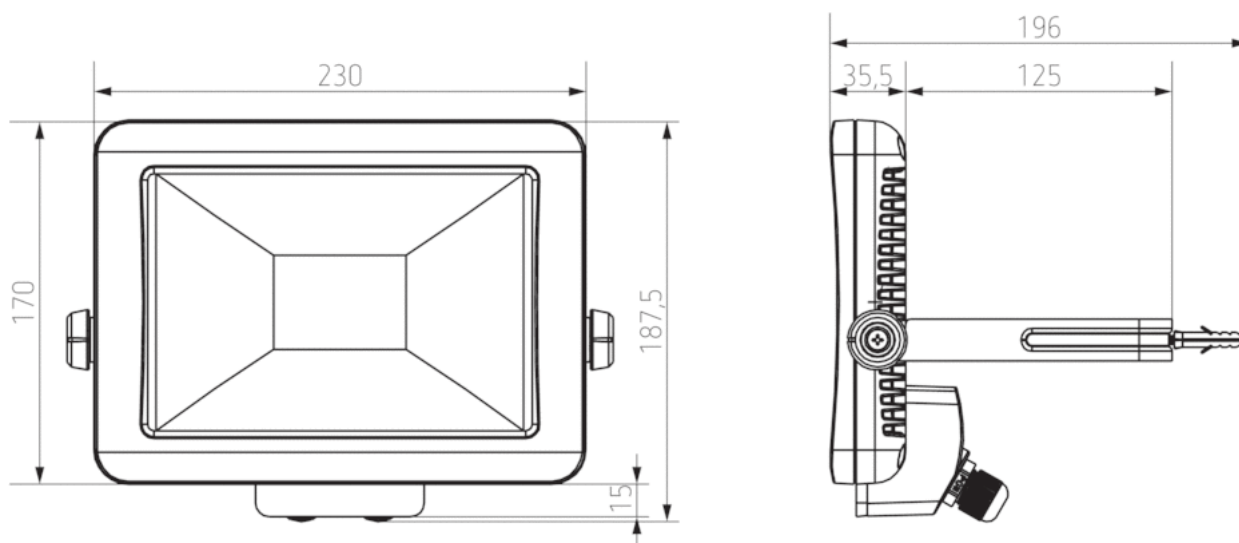

Чертежи

Аксессуары

Motion module theLeda B BK

- Артикул: 9070761
  Подробности ▶ www.theben.de

Light module theLeda B WH

- Артикул: 9070763
  Подробности ▶ www.theben.de